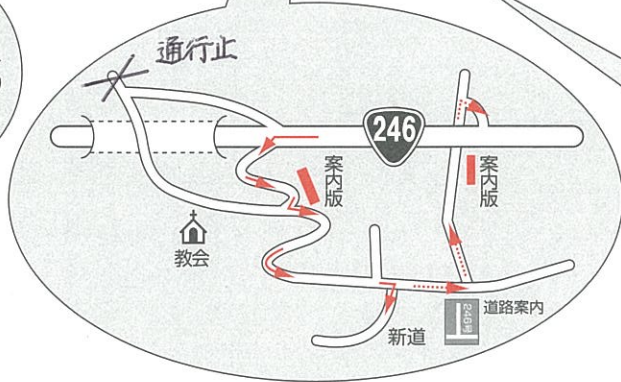

道路案内図

富士グリーンヒルゴルフコース TEL.0550-76-2717
富士ヘルスカントリークラブ TEL.0550-76-0550
 〒410-1306 静岡県駿東郡小山町上野1492

東名高速
 東京I.C. ← 58km 45分 → 東名松田I.C. ← R246 24km・30分 → 当ゴルフ場
 ← 84km 60分 → 東名御殿場I.C. ← R139→R246 13.5km・20分 → 当ゴルフ場

中央高速
 八王子I.C. ← 68km 50分 → 河口湖I.C. ← 東富士道路 17km・15分 → 須走I.C. ← 12.7km 15分 → 当ゴルフ場

【クラブバス時刻表】

※東名高速バスをご利用の場合は、御殿場I.C.で降りて頂きタクシー(約20分)をご利用下さい。

コースへ	
電車 (新宿駅発→駿河小山駅着)	送迎バス (駿河小山駅前発)
小田急あさざり1号 7時15分→8時47分	8時50分→クラブ着 9時05分
お帰り	
送迎バス	電車
クラブ発	15時40分 駿河小山駅発
16時30分	小田急あさざり6号 16時06分→新宿駅着 17時28分
17時30分 (土・日・祝のみ運行)	JR御殿場線 16時55分→国府津駅着 17時29分
	小田急あさざり8号 18時06分→新宿駅着 19時34分

★ …案内板
 …… 帰路