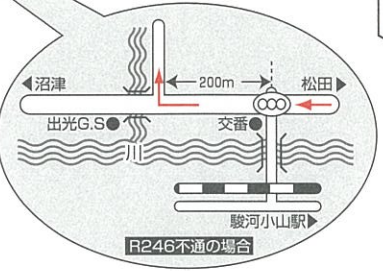

中央高速
 八王子I.C. ← 68km 50分 → 河口湖I.C. ← 東富士道路 17km・15分 → 須走I.C. ← 12.7km 15分 → 当ゴルフ場

【クラブバス時刻表】

※東名高速バスをご利用の場合は、御殿場I.C.で降りて頂きタクシー(約20分)をご利用下さい。

コースへ	
電車 (新宿駅発→駿河小山駅着)	送迎バス (駿河小山駅前発)
小田急あさざり1号 7時15分→8時47分	8時50分→クラブ着 9時05分
お帰り	
送迎バス	電車
クラブ発	15時40分 駿河小山駅発
16時30分	小田急あさざり6号 16時06分→新宿駅着 17時28分
17時30分 (土・日・祝のみ運行)	JR御殿場線 16時55分→国府津駅着 17時29分
	小田急あさざり8号 18時06分→新宿駅着 19時34分