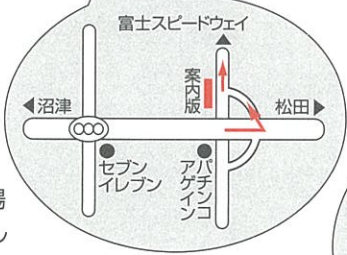

中央高速
 八王子I.C. ← 68km 50分 → 河口湖I.C. ← 東富士道路 17km・15分 → 須走I.C. ← 12.7km 15分 → 当ゴルフ場

【クラブバス時刻表】

※東名高速バスをご利用の場合は、御殿場I.C.で降りて頂きタクシー(約20分)をご利用下さい。

コースへ	
電車 (新宿駅発→駿河小山駅着)	送迎バス (駿河小山駅前発)
小田急あさざり1号 7時15分→8時47分	8時50分→クラブ着 9時05分
お帰り	
送迎バス	電車
クラブ発	15時40分 駿河小山駅発
16時30分	小田急あさざり6号 16時06分→新宿駅着 17時28分
17時30分 (土・日・祝のみ運行)	JR御殿場線 16時55分→国府津駅着 17時29分
	小田急あさざり8号 18時06分→新宿駅着 19時34分