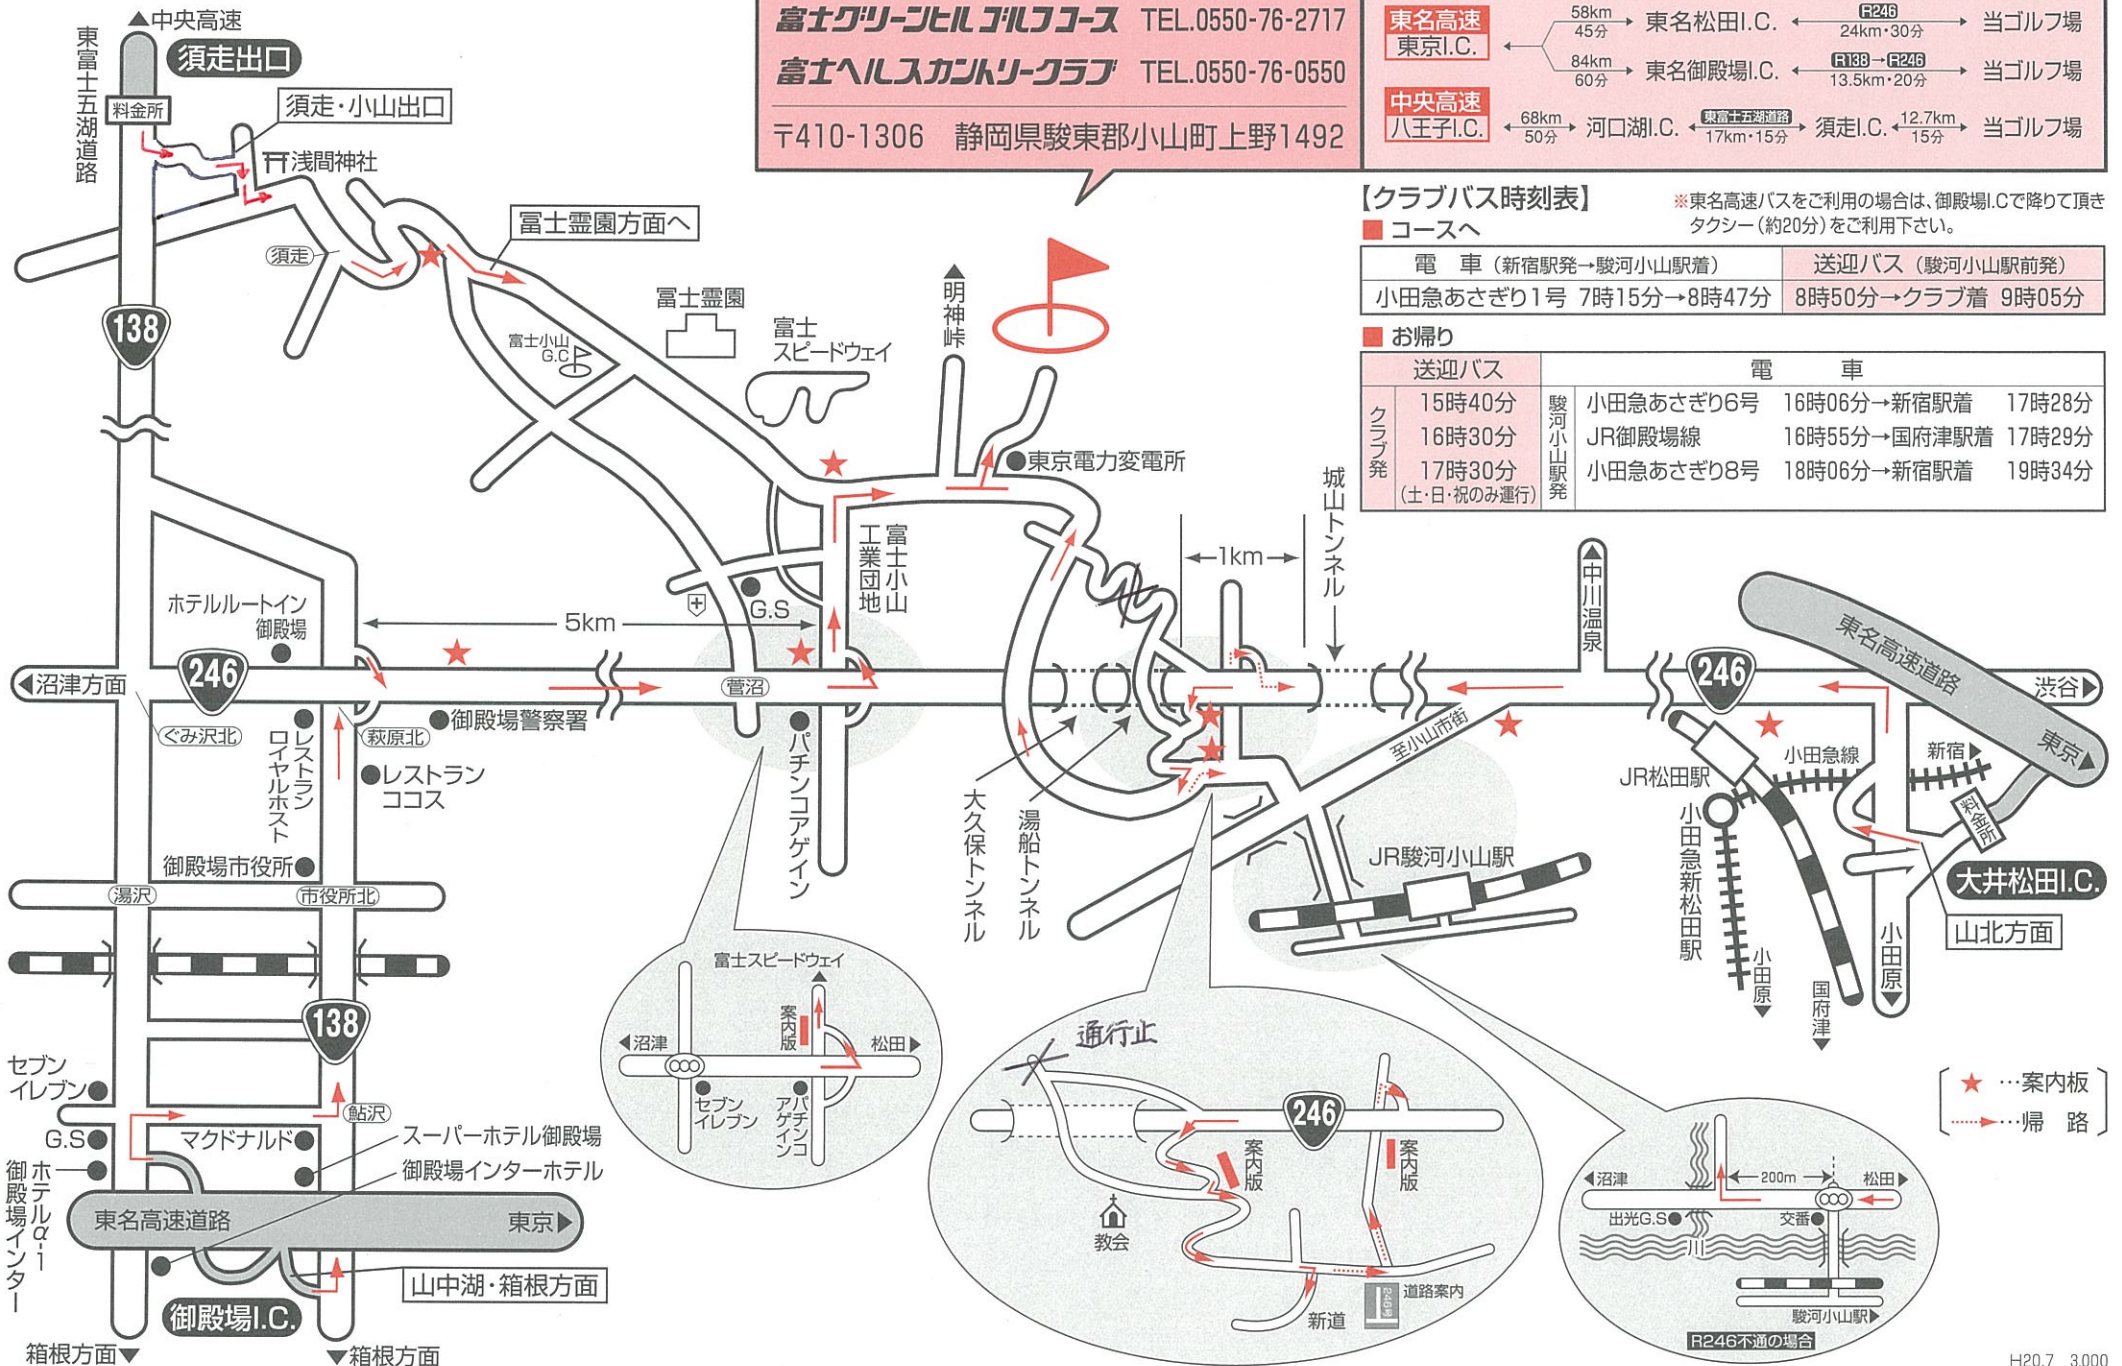

道路案内図

富士グリーンヒルゴルフコース TEL.0550-76-2717
富士ヘルスカントリークラブ TEL.0550-76-0550
 〒410-1306 静岡県駿東郡小山町上野1492

東名高速
 東京I.C. ← 58km 45分 → 東名松田I.C. ← R246 24km・30分 → 当ゴルフ場
 ← 84km 60分 → 東名御殿場I.C. ← R139→R246 13.5km・20分 → 当ゴルフ場

中央高速
 八王子I.C. ← 68km 50分 → 河口湖I.C. ← 東富士道路 17km・15分 → 須走I.C. ← 12.7km 15分 → 当ゴルフ場

【クラブバス時刻表】

※東名高速バスをご利用の場合は、御殿場I.C.で降りて頂きタクシー(約20分)をご利用下さい。

コースへ	
電車 (新宿駅発→駿河小山駅着)	送迎バス (駿河小山駅前発)
小田急あさざり1号 7時15分→8時47分	8時50分→クラブ着 9時05分
お帰り	
送迎バス	電車
クラブ発	15時40分 駿河小山駅発
16時30分	小田急あさざり6号 16時06分→新宿駅着 17時28分
17時30分 (土・日・祝のみ運行)	JR御殿場線 16時55分→国府津駅着 17時29分
	小田急あさざり8号 18時06分→新宿駅着 19時34分

★ …案内板
 …… 帰路